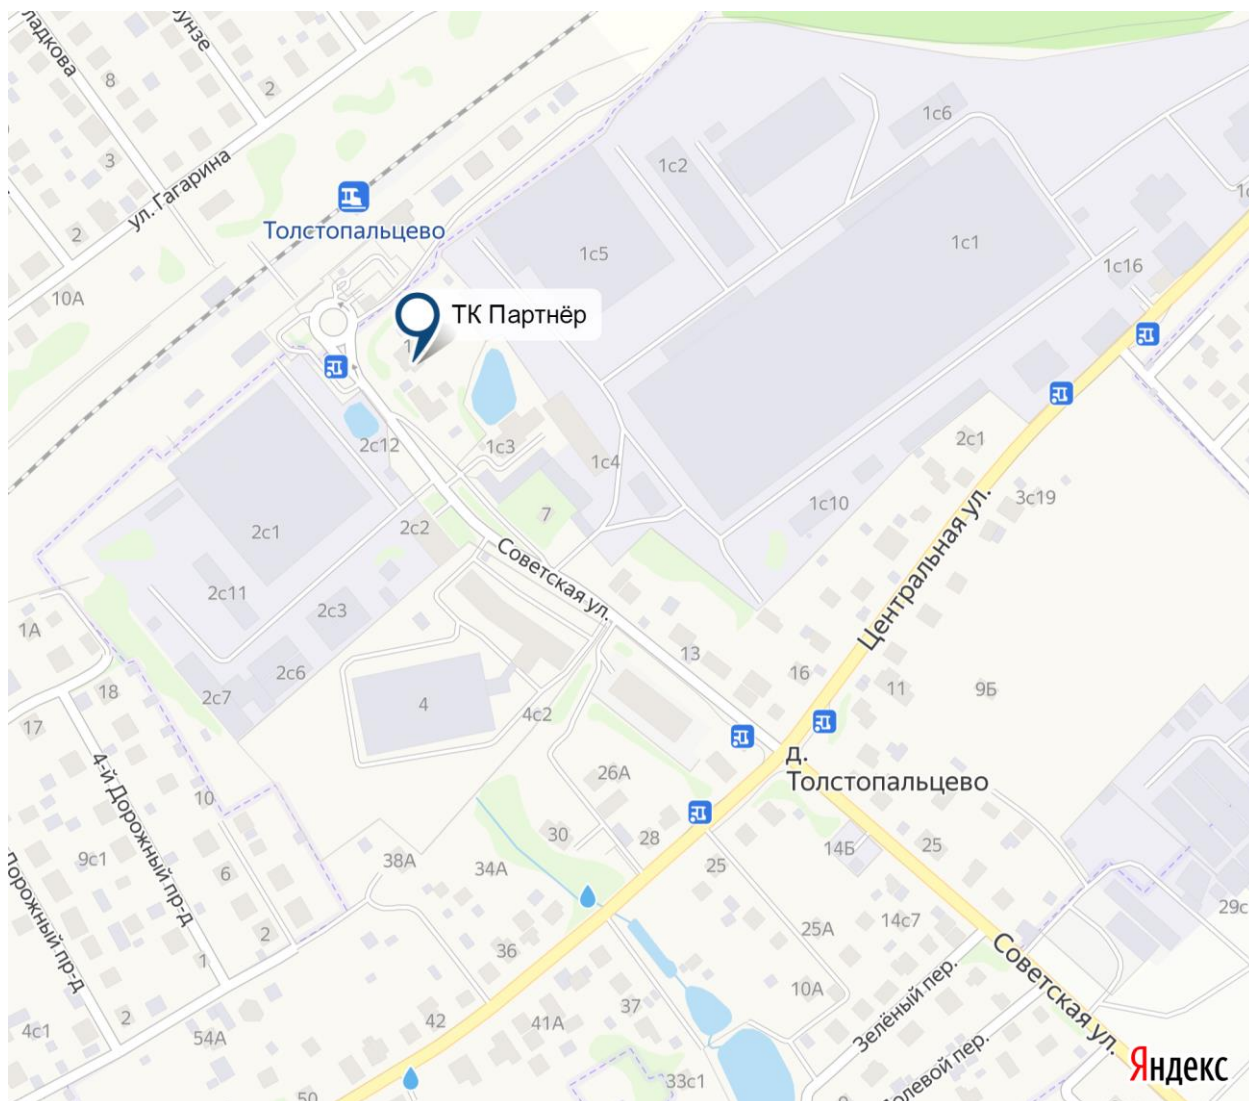

Схема проезда ТК Партнёр г. Москва

ПРЕДСТАВИТЕЛЬ В Г. МОСКВА ООО «ОРЛ»

Адрес склада: г. Москва, д. Толстопальцево, ул. Советская, д. 1А, склад № 7

Контакты:

8 (925) 175-28-60 Алексей

8 (925) 175-28-90 Сергей